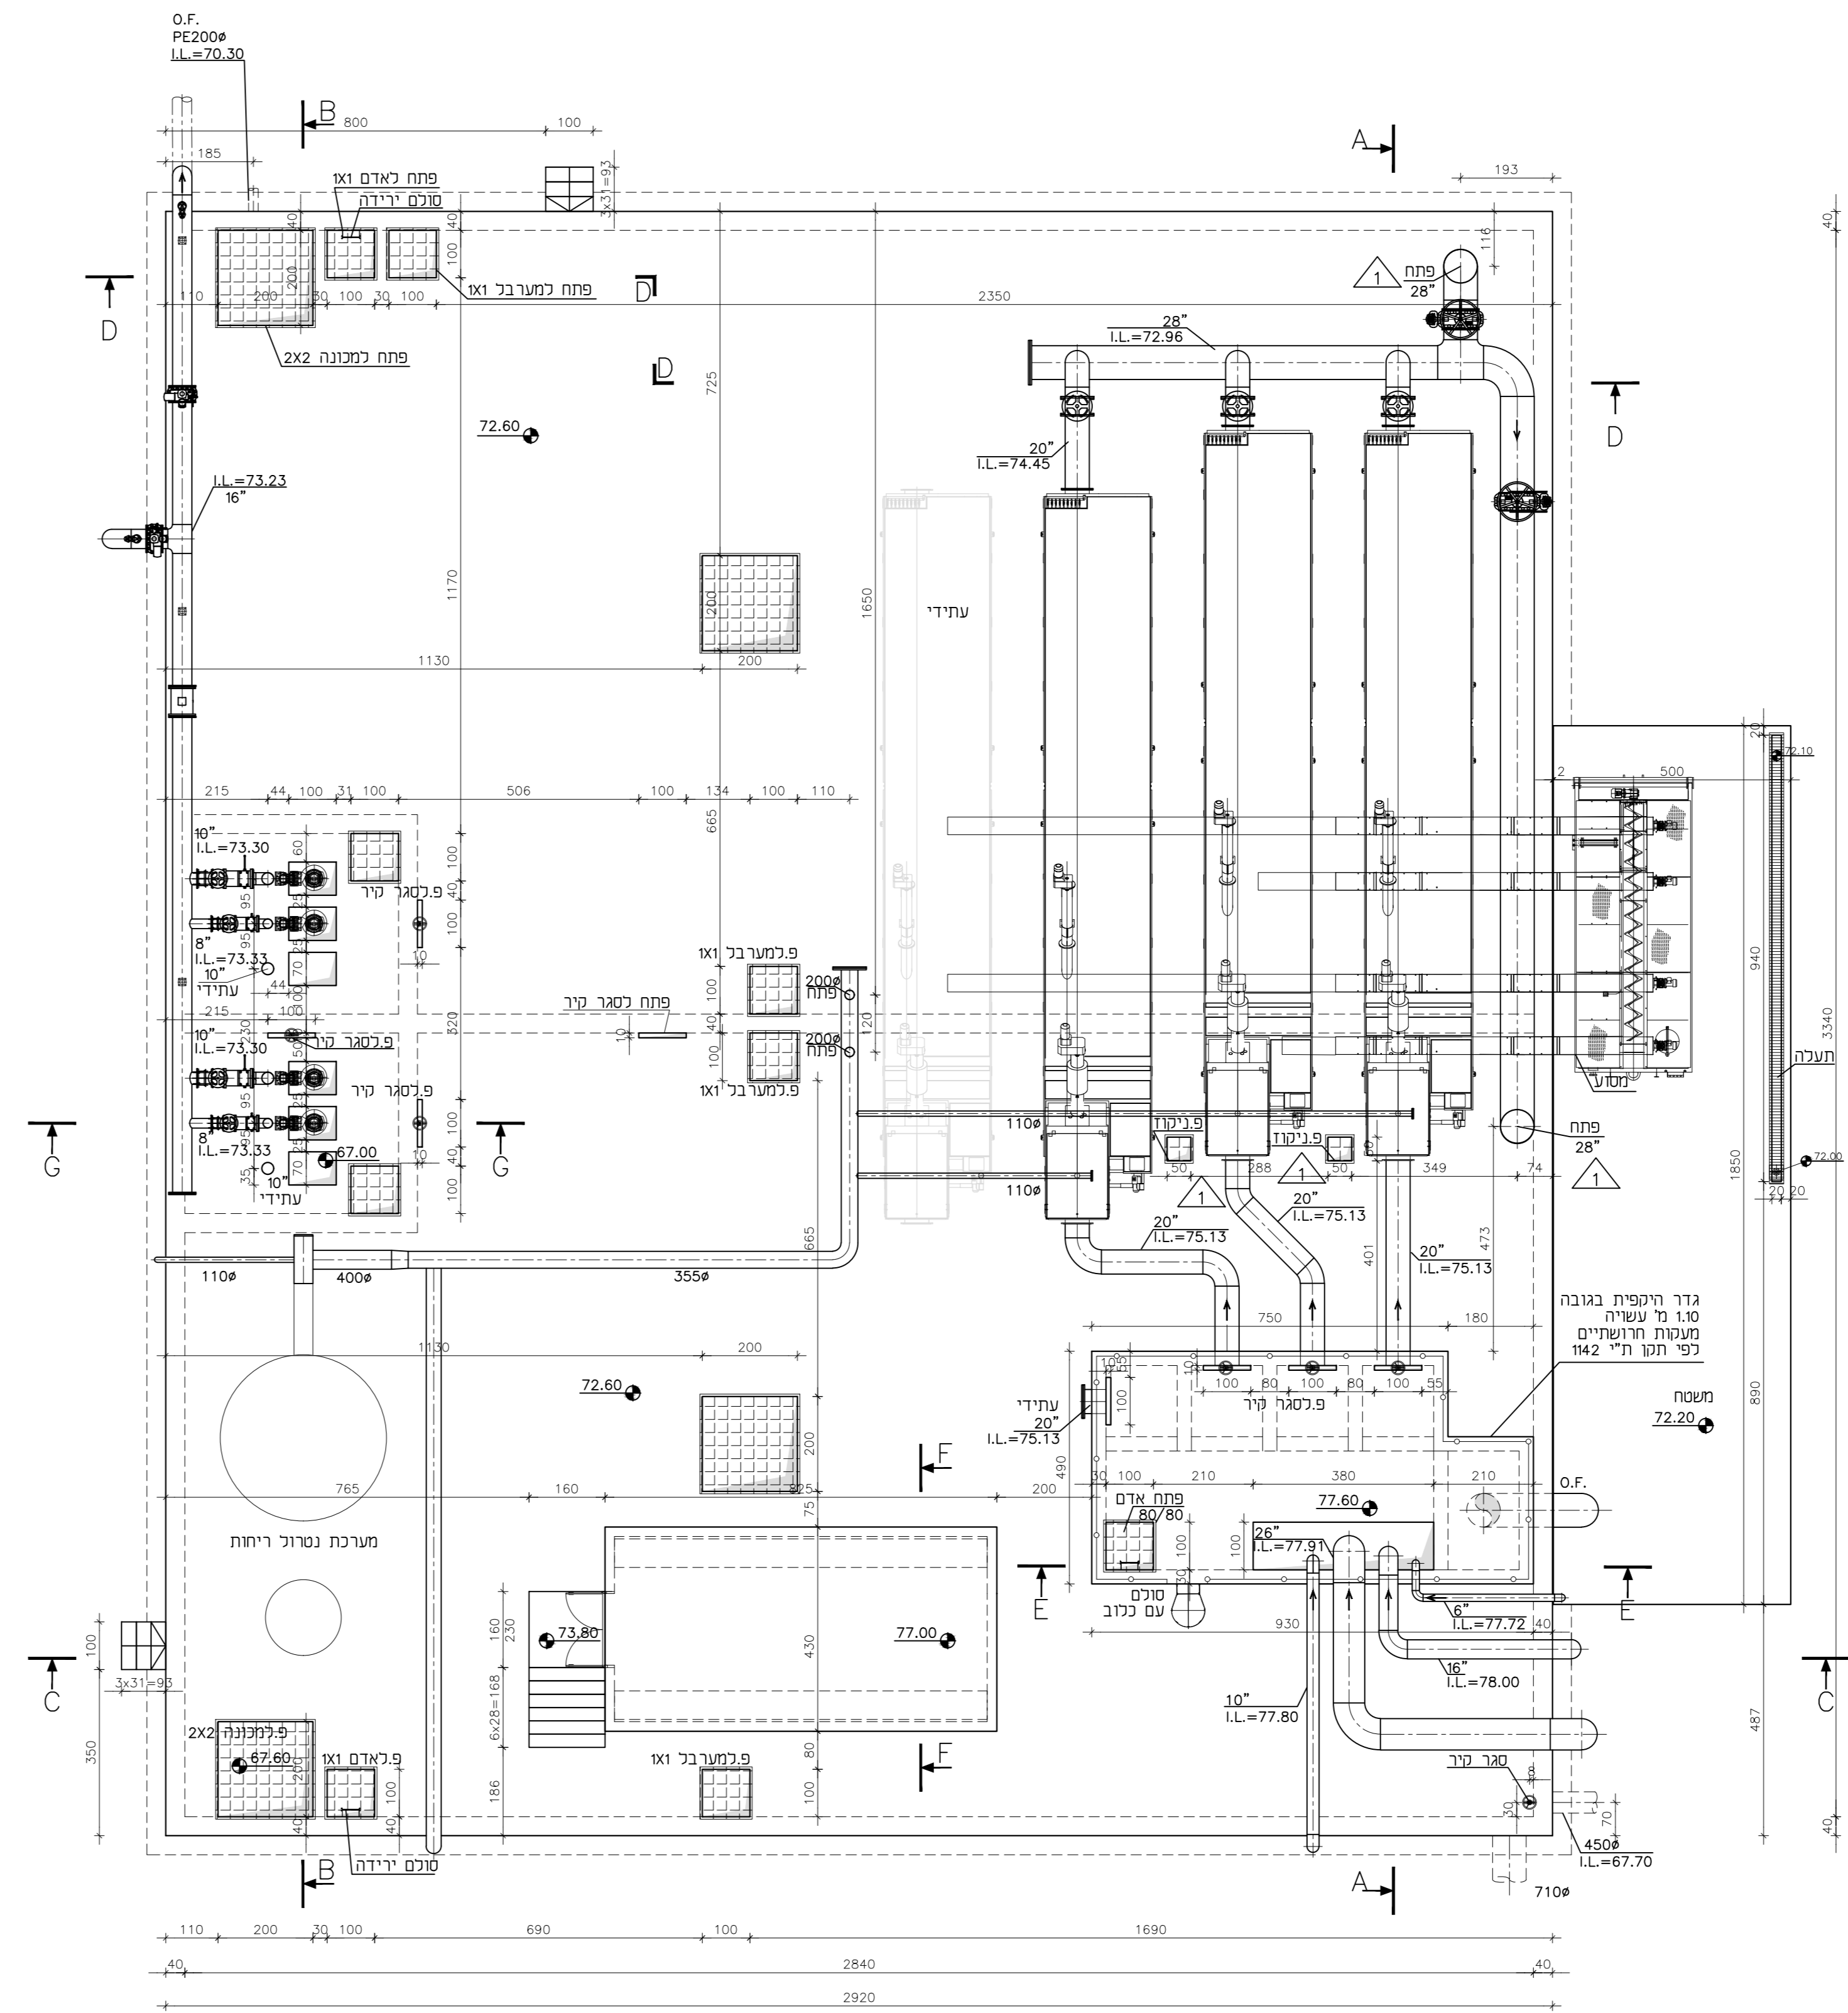

תכנית מפלס 67.80
קנ"מ: 1:100

מבט על
קנ"מ: 1:100

תכנית מפלס 76.80
קנ"מ: 1:100

תכנית מפלס 74.00
קנ"מ: 1:100

מנסים מפירגלס אטום

מס' תוכנית	1	תאריך	27.06.22	ע.מ.ת.ח.ק.	מ.ב.ע.מ.	ת.ה.ת.ק.	למכרז
מס' האיר	תכנון	שרם	בכר	אשר	חיאור	השניים	החודר/שנוי
עיון	לביצוע	מסכז	מסכז	מסכז	מסכז	מסכז	מסכז
מט"ש קרית שמונה							
ברכת ויסות							
מבט על, תכנית רצפה							
זתכים לתא חלוקה, חדר חשמל							
מס' תוכנית	AO	מס' תוכנית	1135	מס' תוכנית	1135	מס' תוכנית	1135
מס' תוכנית	1135-20-02-001	מס' תוכנית	1135-20-02-001	מס' תוכנית	1135-20-02-001	מס' תוכנית	1135-20-02-001