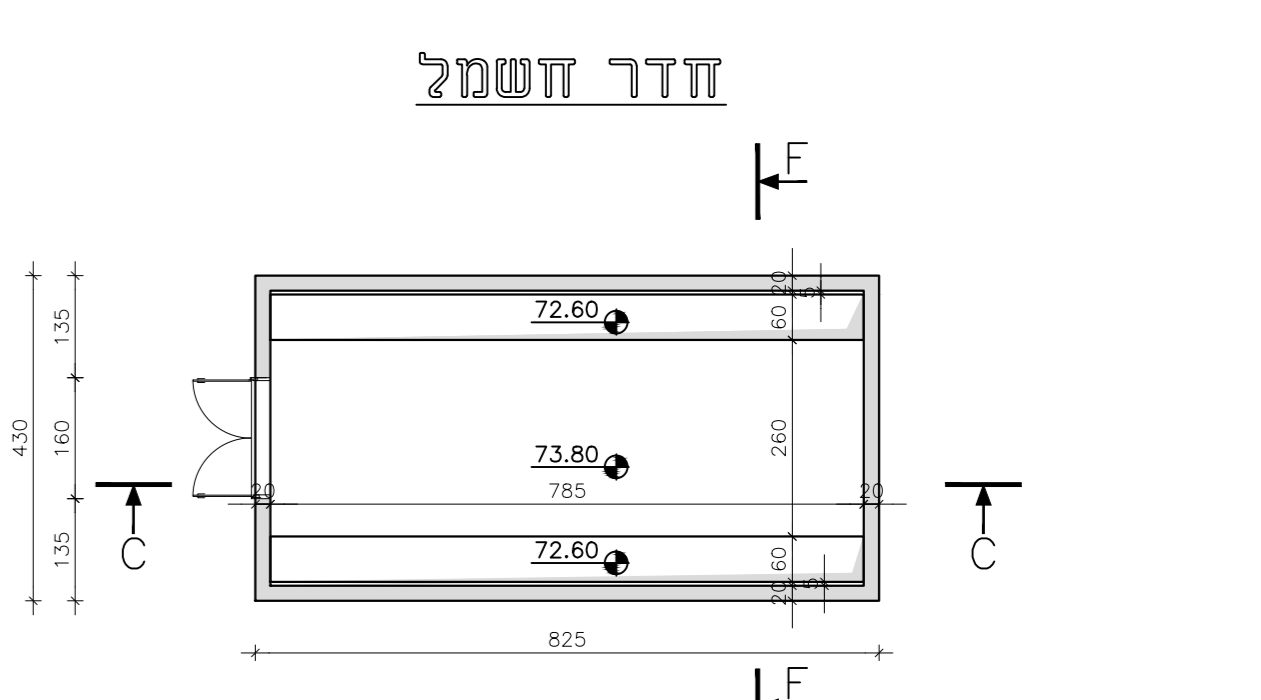

תכנית מפלס 67.80
קנ"מ: 1:100

מבט על
קנ"מ: 1:100

תכנית מפלס 76.80
קנ"מ: 1:100

תכנית מפלס 74.00
קנ"מ: 1:100

מנסים מפירגלס אטום

מס' תוכנית	1	תאריך	27.06.22	ע.מ.ת.ח.ק.	מ.ב.ע.מ.	ת.ה.ת.ק.	למכרז
מס' האיר	תכנון	שרם	בכר	אשר	חיאור	השניים	החודר/שנוי
עיון	לביצוע	מסכז	מסכז	מסכז	מסכז	מסכז	מסכז
מט"ש קרית שמונה							
ברכת ויסות							
מבט על, תכנית רצפה							
זתכים לתא חלוקה, חדר חשמל							
מס' תוכנית	AO	מס' תוכנית	1135	מס' תוכנית	1135	מס' תוכנית	1135
מס' תוכנית	1135-20-02-001	מס' תוכנית	1135-20-02-001	מס' תוכנית	1135-20-02-001	מס' תוכנית	1135-20-02-001