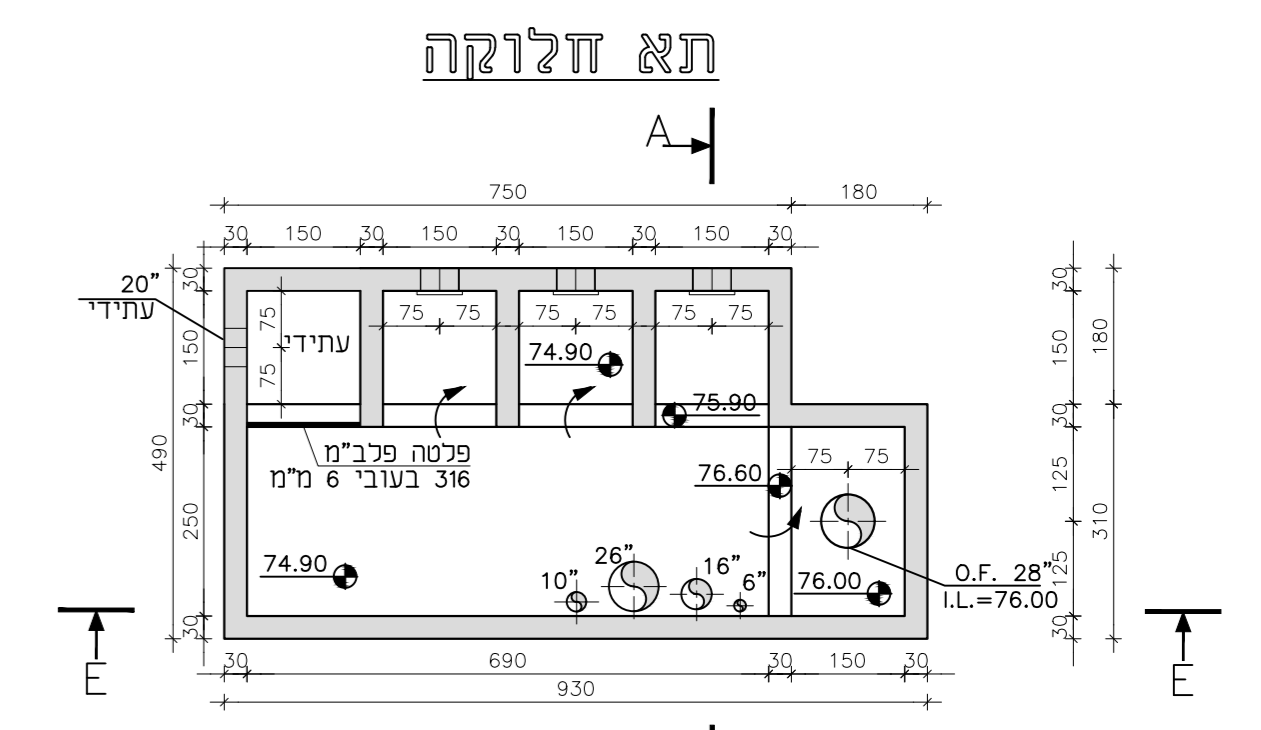

תכנית מפלס 67.80
קנ"מ: 1:100

מבט על
קנ"מ: 1:100

תכנית מפלס 76.80
קנ"מ: 1:100

תכנית מפלס 74.00
קנ"מ: 1:100

מנסים מפירגלס אטום

מס' תוכנית	1	תאריך	27.06.22	ע.מ.ת.ח.ק.	מ.ב.ע.מ.	ת.ה.ת.ק.	למכרז
מס' האיר	תכנון	שרם	בכר	אשר	חיאור	השניים	החודר/שנוי
עיון	לביצוע	מסכז	מסכז	מסכז	מסכז	מסכז	מסכז
מט"ש קרית שמונה							
ברכת ויסות							
מבט על, תכנית רצפה							
זתכים לתא חלוקה, חדר חשמל							
מס' תוכנית	AO	מס' תוכנית	1135	מס' תוכנית	1135	מס' תוכנית	1135
מס' תוכנית	1135-20-02-001	מס' תוכנית	1135-20-02-001	מס' תוכנית	1135-20-02-001	מס' תוכנית	1135-20-02-001